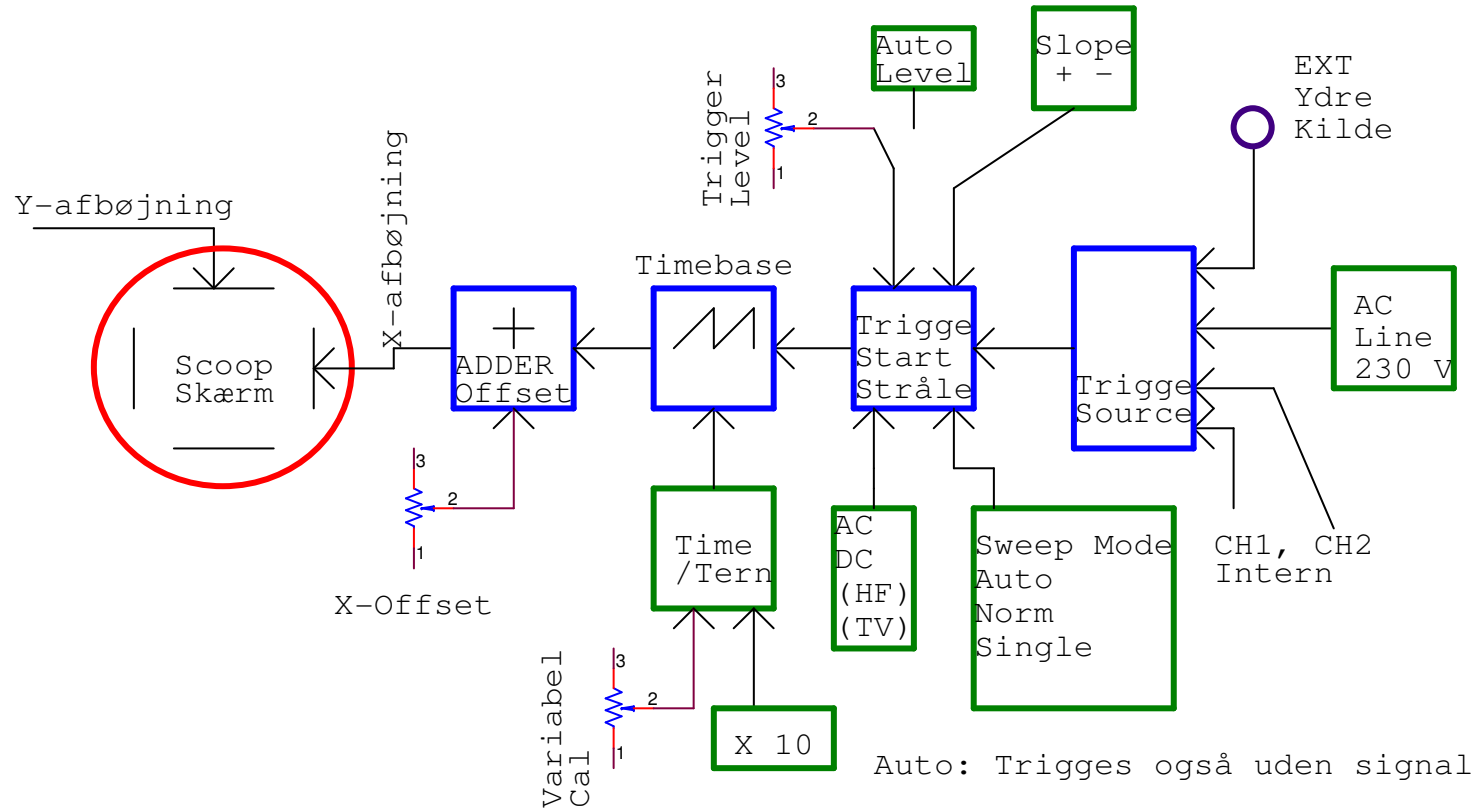

Signal-indgangsdelen. Kun Chanal 1 er vist.

/ Valle Januar 2008

Trigger og TimeBase delen.

Auto: Triggres også uden signal

Norm: Triggres kun ved signal

Singel: Kun 1 gang sweep