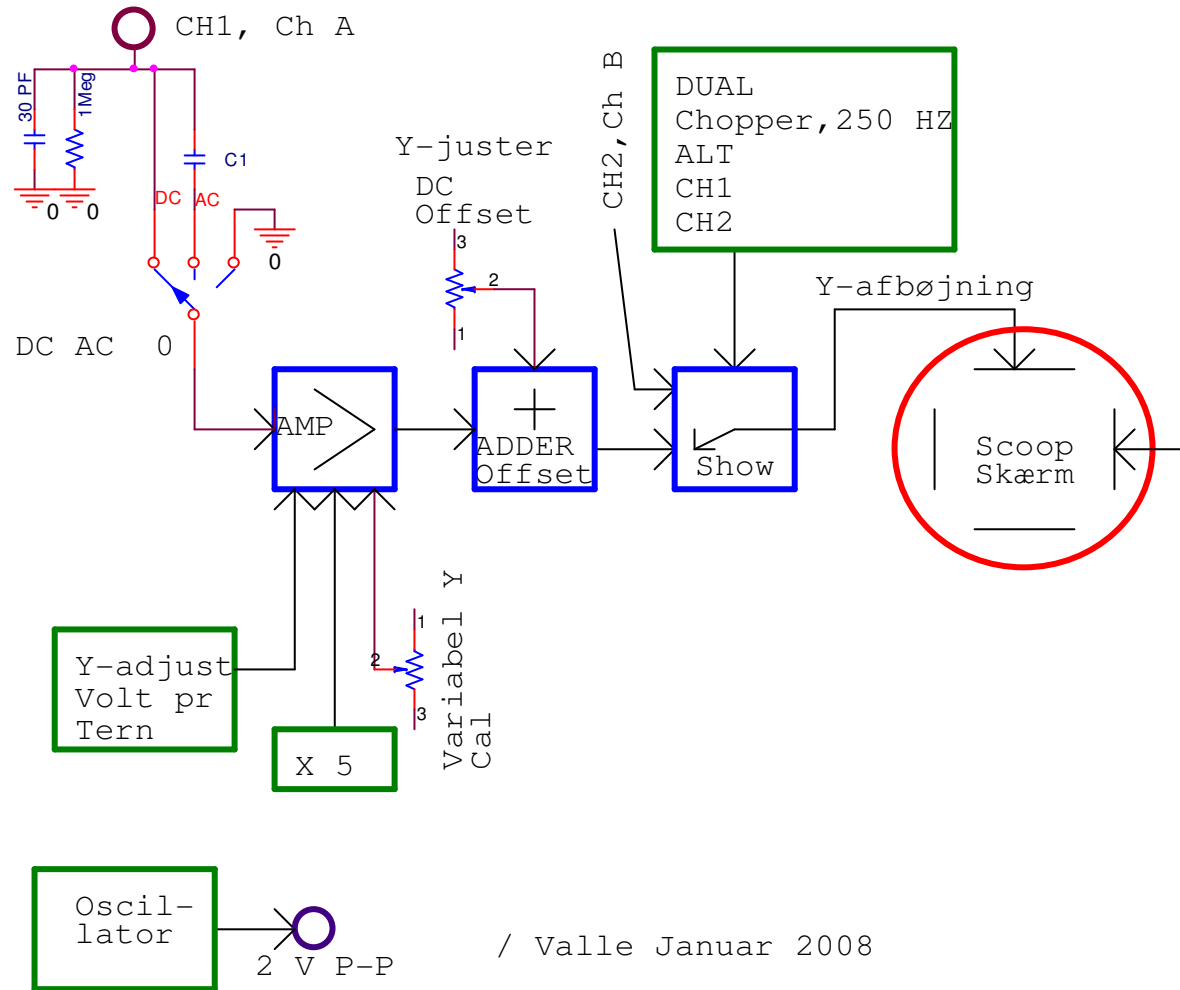

Signal-indgangsdelen. Kun Chanal 1 er vist.

/ Valle Januar 2008

Trigger og TimeBase delen.

Auto: Triggres også uden signal

Norm: Triggres kun ved signal

Singel: Kun 1 gang sweep